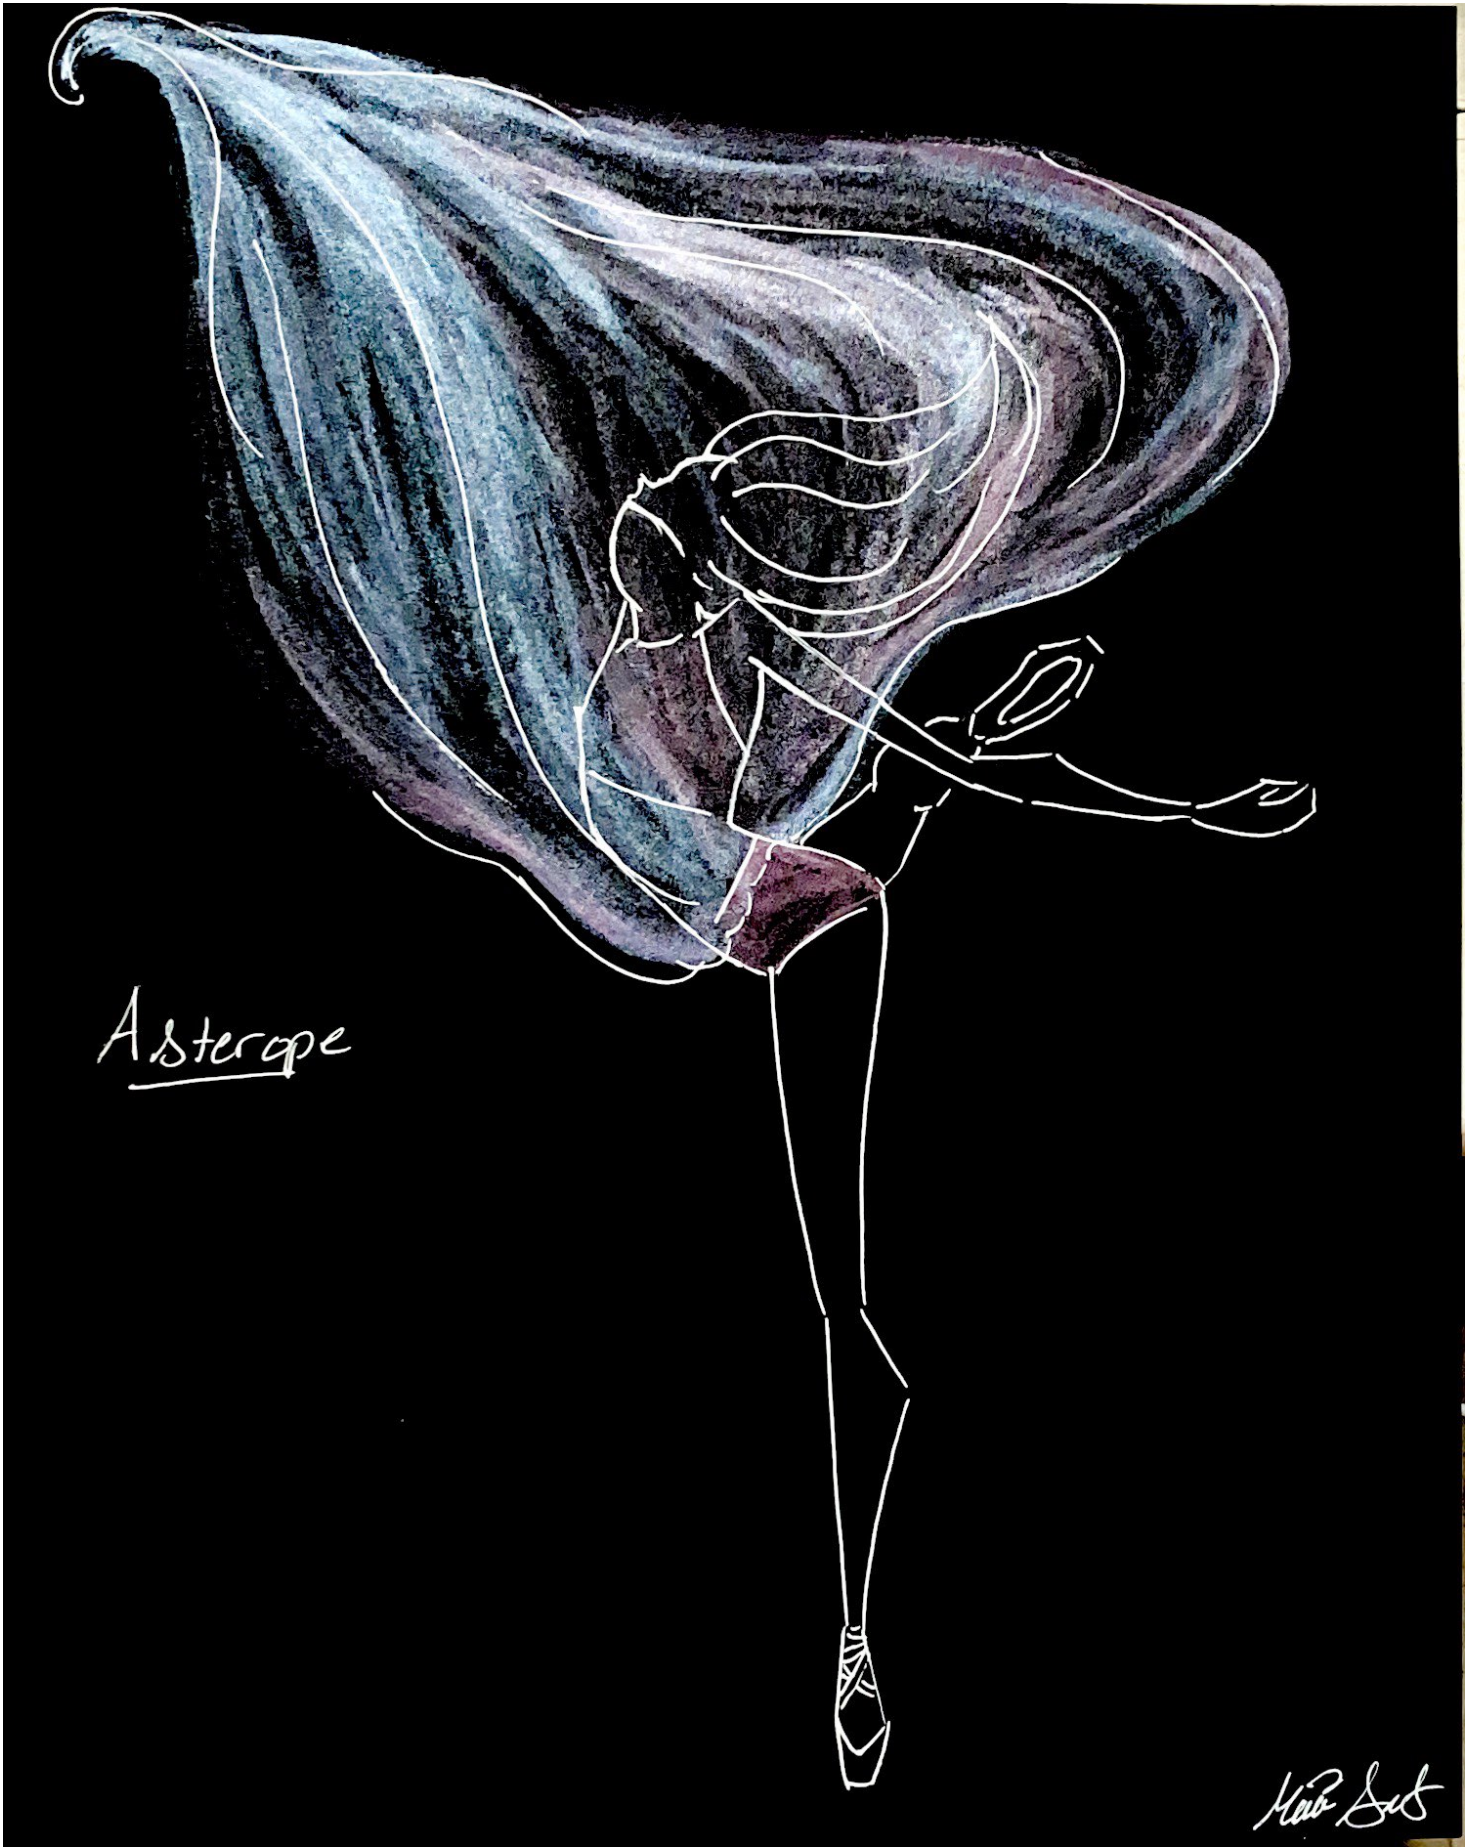

Electra

Kate S

Merope

Target

Muse

Alegre

Handwritten signature

Celene

M. S. S.

Asterope

Mark Selt

The
Hunter

Yun/Art